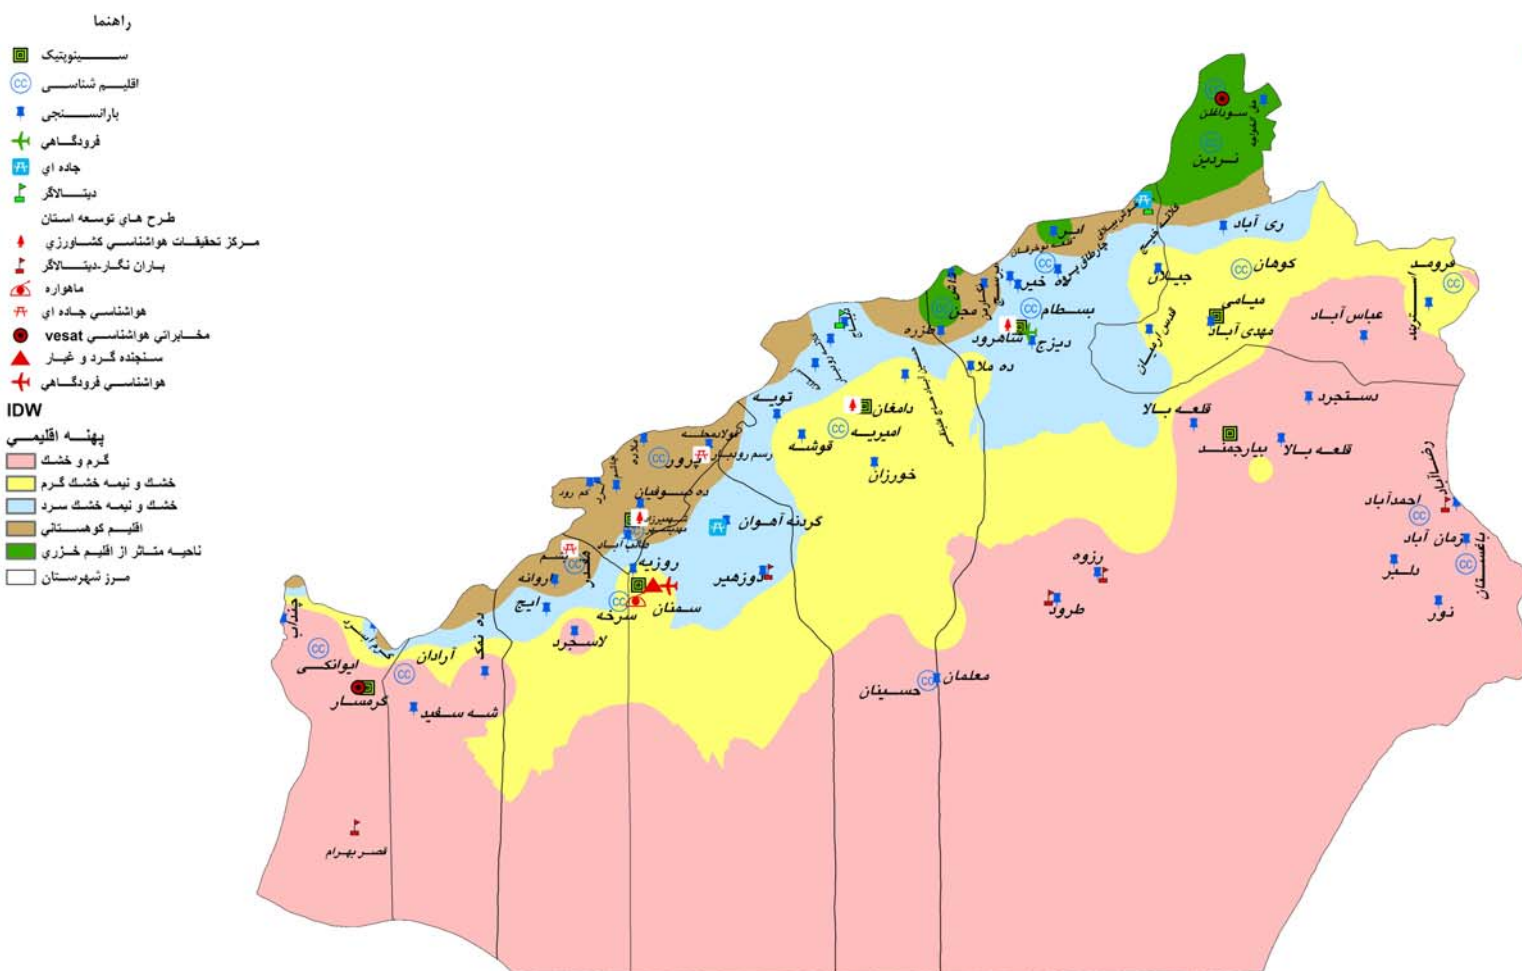

نقشه طرح توسعه شبکه ایستگاههای هواشناسی استان سمنان

پهنه اقلیمی استان سمنان

0 55,000 110,000 220,000 Meters

تهیه شده در گروه تحقیقات اداره کل هواشناسی استان سمنان

- مرکز تحقیقات هواشناسی کشاورزی :
- شاهرود-دامغان- شه میرزاد
- باران نگار دیتالاگر :
- رضاآباد-دوزهیر-قصر بهرام-طرود-
- رزوه
- ماهوار : سمنان
- هواشناسی جاده ای :
- بشم- فولادمحله
- مخابراتی هواشناسی vsat :
- گرمسار - سوداغلن
- سنجنده گرد و غبار : سمنان
- هواشناسی فرودگاهی : سمنان